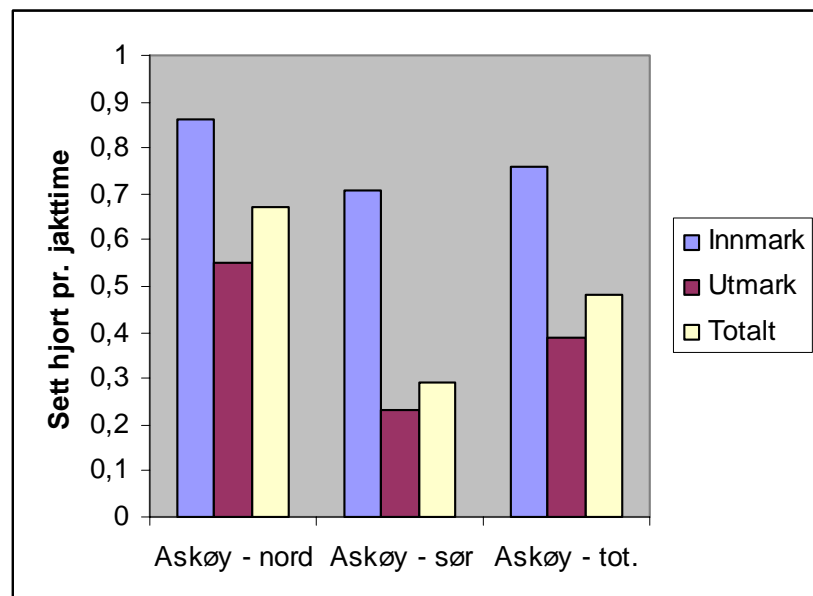

Sett hjort pr. jakttime – hjortejakten 2004 Askøy.

Askøy - nord:

Vald	Levert Sett hjort		Tilstrekkelig utfyllt		Sett hjort/time		
	Ja	Nei	Ja	Nei	Innmark	Utmark	Totalt
1. Berland	X		X		1,75	0,25	1,00
2. Fromreide/Kjerrgarden/Heggernes/Åsebø	X		X		1,19	0,80	0,95
4. Stien		X					
6. Davanger	X		X		1,04	1,12	1,07
12. Fauskanger	X		X		0	0,25	0,04
14. Askøy Nord	X		X		0,33	0,31	0,31
Totalt					0,86	0,55	0,67

Askøy - sør:

Vald	Levert Sett hjort		Tilstrekkelig utfyllt		Sett hjort/time		
	Ja	Nei	Ja	Nei	Innmark	Utmark	Totalt
3. Erdal/Stenrusten/N.Kleppe	X			X			
8. Ravnanger/Hanevik/Tveit	X		X		0,15	0,14	0,14
9. Søre Haugland	X		X		1,27	0,31	0,50
10. Ask/Sætre		X					
11. Kleppe/Krokås	X		X			0,24	0,24
15. Kollevåg		X					
Totalt					0,71	0,23	0,29

Askøy - totalt:

Sett hjort/time		
Innmark	Utmark	Totalt
0,76	0,39	0,48