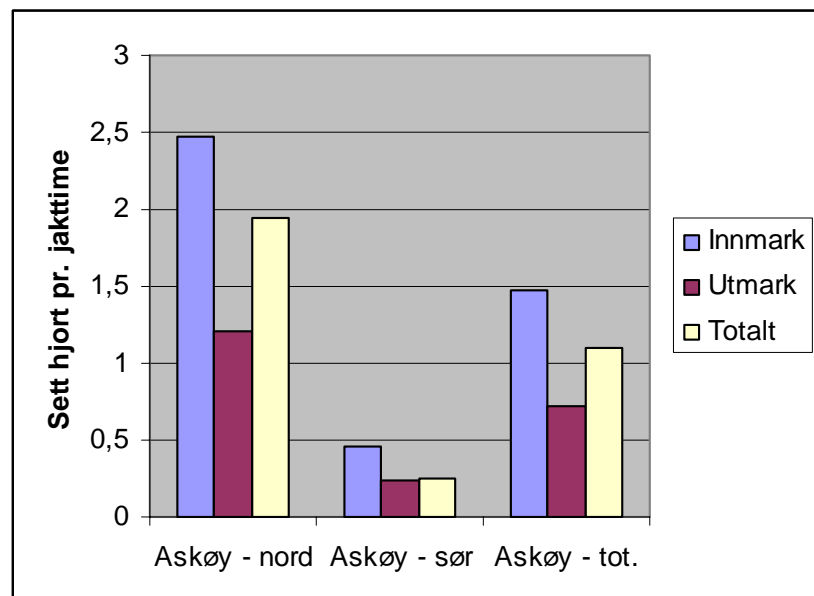

Sett hjort pr. jakttime – hjortejakten 2005 Askøy.

Askøy - nord:

Vald	Levert Sett hjort		Tilstrekkelig utfyllt		Sett hjort/time		
	Ja	Nei	Ja	Nei	Innmark	Utmark	Totalt
1. Berland	X		X		3,78	-	3,78
2. Fromreide/Kjerrgarden/Heggernes/Åsebø	X		X		1,16	1,81	1,44
4. Stien	X		X		-	0,6	0,6
6. Davanger		X					
12. Fauskanger		X					
14. Askøy Nord	X			X			
Totalt					2,47	1,21	1,94

Askøy - sør:

Vald	Levert Sett hjort		Tilstrekkelig utfyllt		Sett hjort/time		
	Ja	Nei	Ja	Nei	Innmark	Utmark	Totalt
3. Erdal/Stenrusten/N.Kleppe	X			X			
8. Ravnanger/Hanevik/Tveit	X		X		0,3	0,24	0,25
9. Søre Haugland	X		X		0,33	0,11	0,15
10. Ask/Sætre		X					
11. Kleppe/Krokås	X		X		0,75	0,33	0,36
15. Kollevåg	X			X			
Totalt					0,46	0,23	0,25

Askøy - totalt:

Sett hjort/time		
Innmark	Utmark	Totalt
1,47	0,72	1,10