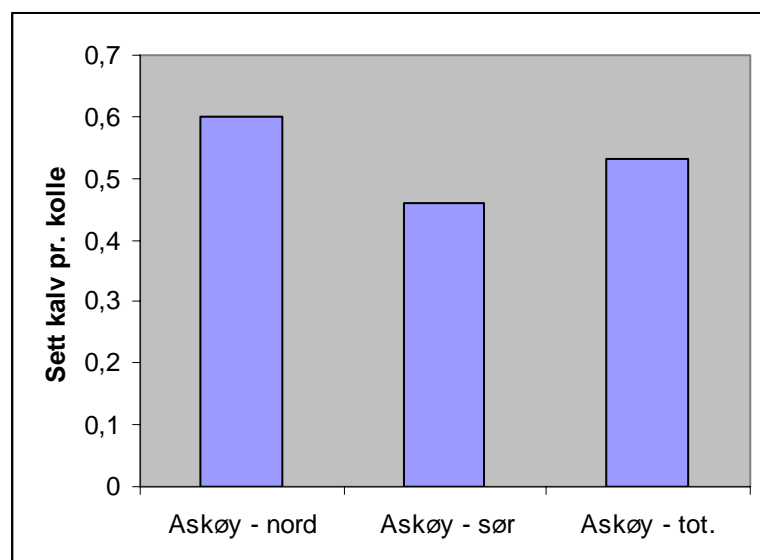

Sett kalv pr. kolle – hjortejakten 2005 Askøy.

Askøy - nord:

Vald	Levert Sett hjort		Tilstrekkelig utfyllt		Sett kalv pr. kolle
	Ja	Nei	Ja	Nei	
1. Berland	X		X		0,55
2. Fromreide/Kjerrgarden/Heggernes/Åsebø	X		X		0,55
4. Stien	X		X		0,69
6. Davanger		X			
12. Fauskanger		X			
14. Askøy Nord	X		X		0,60
Totalt					0,60

Askøy - sør:

Vald	Levert Sett hjort		Tilstrekkelig utfyllt		Sett kalv pr. kolle
	Ja	Nei	Ja	Nei	
3. Erdal/Stenrusten/N.Kleppe	X			X	
8. Ravnanger/Hanevik/Tveit	X		X		0,64
9. Søre Haugland	X		X		0,58
10. Ask/Sætre		X			
11. Kleppe/Krokås	X		X		0,60
15. Kollevåg	X		X		0,0
Totalt					0,46

Askøy - totalt:

Sett kalv pr. kolle
0,53