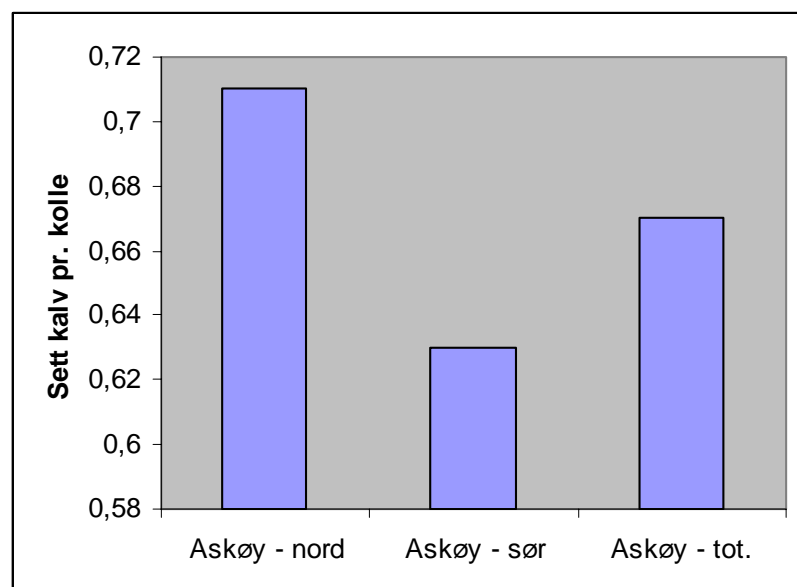

Sett kalv pr. kolle – hjortejakten 2004 Askøy.

Askøy - nord:

	Levert Sett hjort		Tilstrekkelig utfyllt		Sett kalv pr. kolle
	Ja	Nei	Ja	Nei	
Vald					
1. Berland	X		X		0,63
2. Fromreide/Kjerrgarden/Heggernes/Åsebø	X		X		0,61
4. Stien		X			
6. Davanger	X		X		0,80
12. Fauskanger	X		X		1,00
14. Askøy Nord	X		X		0,50
Totalt					0,71

Askøy - sør:

	Levert Sett hjort		Tilstrekkelig utfyllt		Sett kalv pr. kolle
	Ja	Nei	Ja	Nei	
Vald					
3. Erdal/Stenrusten/N.Kleppe	X			X	
8. Ravnanger/Hanevik/Tveit	X		X		0,57
9. Søre Haugland	X		X		0,69
10. Ask/Sætre		X			
11. Kleppe/Krokås	X		X		0,63
15. Kollevåg		X			
Totalt					0,63

Askøy - totalt:

Sett kalv pr. kolle
0,67