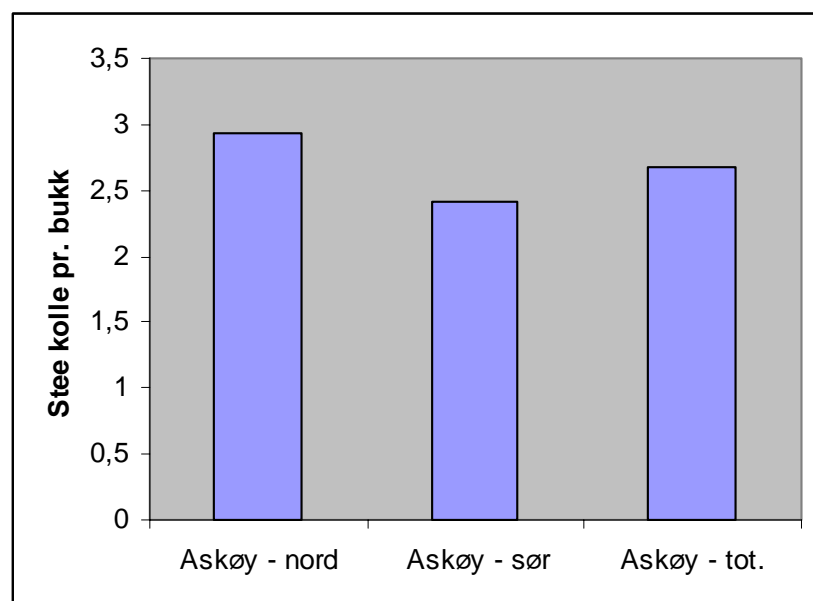

Sett kolle pr. bukk – hjortejakten 2005 Askøy.

Askøy - nord:

	Levert Sett hjort		Tilstrekkelig utfyllt		Sett kolle pr. bukk
	Ja	Nei	Ja	Nei	
Vald					
1. Berland	X		X		3,44
2. Fromreide/Kjerrgarden/Heggernes/Åsebø	X		X		1,67
4. Stien	X		X		1,60
6. Davanger		X			
12. Fauskanger		X			
14. Askøy Nord	X		X		5
Totalt					2,93

Askøy - sør:

	Levert Sett hjort		Tilstrekkelig utfyllt		Sett kolle pr. bukk
	Ja	Nei	Ja	Nei	
Vald					
3. Erdal/Stenrusten/N.Kleppe	X			X	
8. Ravnanger/Hanevik/Tveit	X		X		4,00
9. Søre Haugland	X		X		3,00
10. Ask/Sætre		X			
11. Kleppe/Krokås	X		X		1,67
15. Kollevåg	X		X		1,00
Totalt					2,42

Askøy - totalt:

Sett kolle pr. bukk
2,68