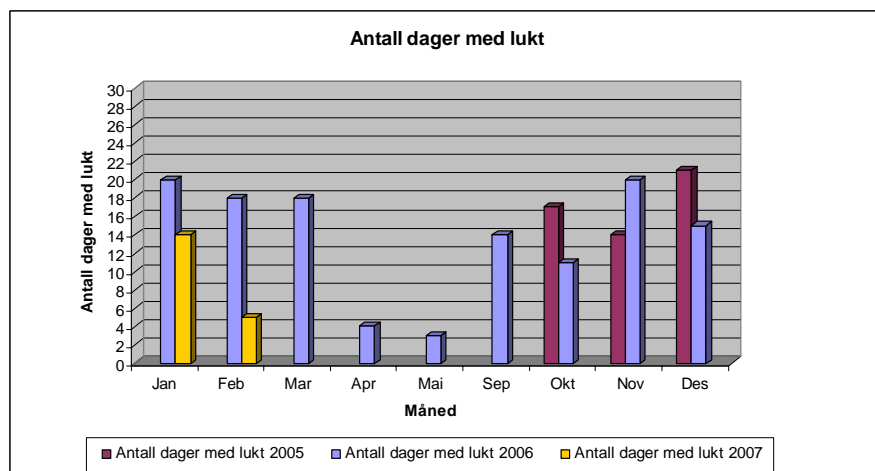

Rapport Luktpanel februar 2007

For spørsmål/kommentarer kontakt Hera Vekst AS
Tlf: 37090900
Mail: twh@solum.com

Figur 1: Antall dager pr måned hvor lukt er registrert av en eller flere deltakere i luktpanelet. Datagrunnlaget for hver måned varierer.

Figur 1 viser en markant nedgang (72 %) i antall dager med lukt i februar 2007 sammenlignet med februar måned i fjor. 5 dager med registrert lukt i februar er også en markant nedgang (64 %) i forhold til forrige måned. Den store nedgangen forklares hovedsakelig med bedre kompostkvalitet og luktoptimalisert drift kombinert med gunstige værforhold mht spredning av lukt.

Tabell 1 viser at det gjort 13 registreringer av lukt i februar fordelt på 5 ulike dager, hvorav 4 av dagene er helt i starten av måneden.

Fra 1. februar ble luktpanelet utvidet til 20 personer. 1 person har i løpet av februar trukket seg (nr 16). Dette er markert med en stjerne i tabell 1.