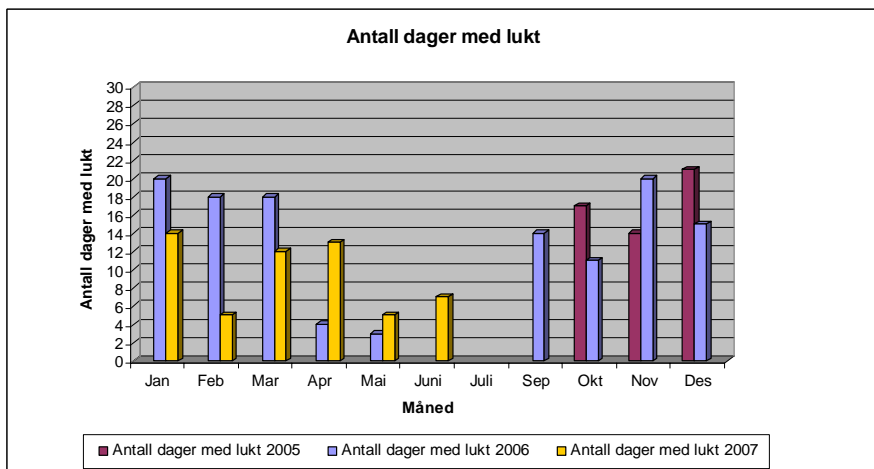

# Rapport Luktpanel juni 2007

For spørsmål/kommentarer kontakt Hera Vekst AS  
 Tlf: 37090900  
 Mail: twh@solum.com

Figur 1: Antall dager pr måned hvor lukt er registrert av en eller flere deltakere i luktpanelet. Datagrunnlaget for de ulike månedene fra 2005 til 2007 varierer, og er derfor i begrenset grad sammenlignbare. Det ble ikke gjort registreringer i månedene juni og juli i 2005 og 2006, det er derfor ikke noe sammenligningsgrunnlag for tallene for 2007.

Figur 1 viser at luktpanelet har registrert lukt på 6 ulike dager i juni. Dette er en dag mer enn i forrige måned (en økning på ca 20 %).

Registreringene i juni er gjort på 5 av i alt 19 lokaliteter. Kartet på neste side viser hvordan luktregistreringene for juni er fordelt geografisk rundt anlegget. Det kommer frem av kartet at det er de nærmeste lokalitetene vest for anlegget som har registrert lukt i juni.

Lokalitet	1	3	4	6	7	9	10	11	12	13	14	15	16	17	18	19	20	21	22	23	24	Sum	
/ juni																							
1		•																					1
2															•								1
3																							0
4																							0
5																							0
6																							0
7																							0
8																							0
9																							0
10																							0
11																							0
12																							0
13																							0
14																							0
15																							0
16																							0
17																							0
18																							0
19																							0
20										•											•		2
21					•																		1
22																							0
23																							0
24																							0
25																							0
26																						•	1
27																							0
28						•																	1
29																							0
30																							0
Sum:	0	1	0	2	0	0	0	0	1	0	0	0	0	1	0	0	0	0	0	0	0	2	7