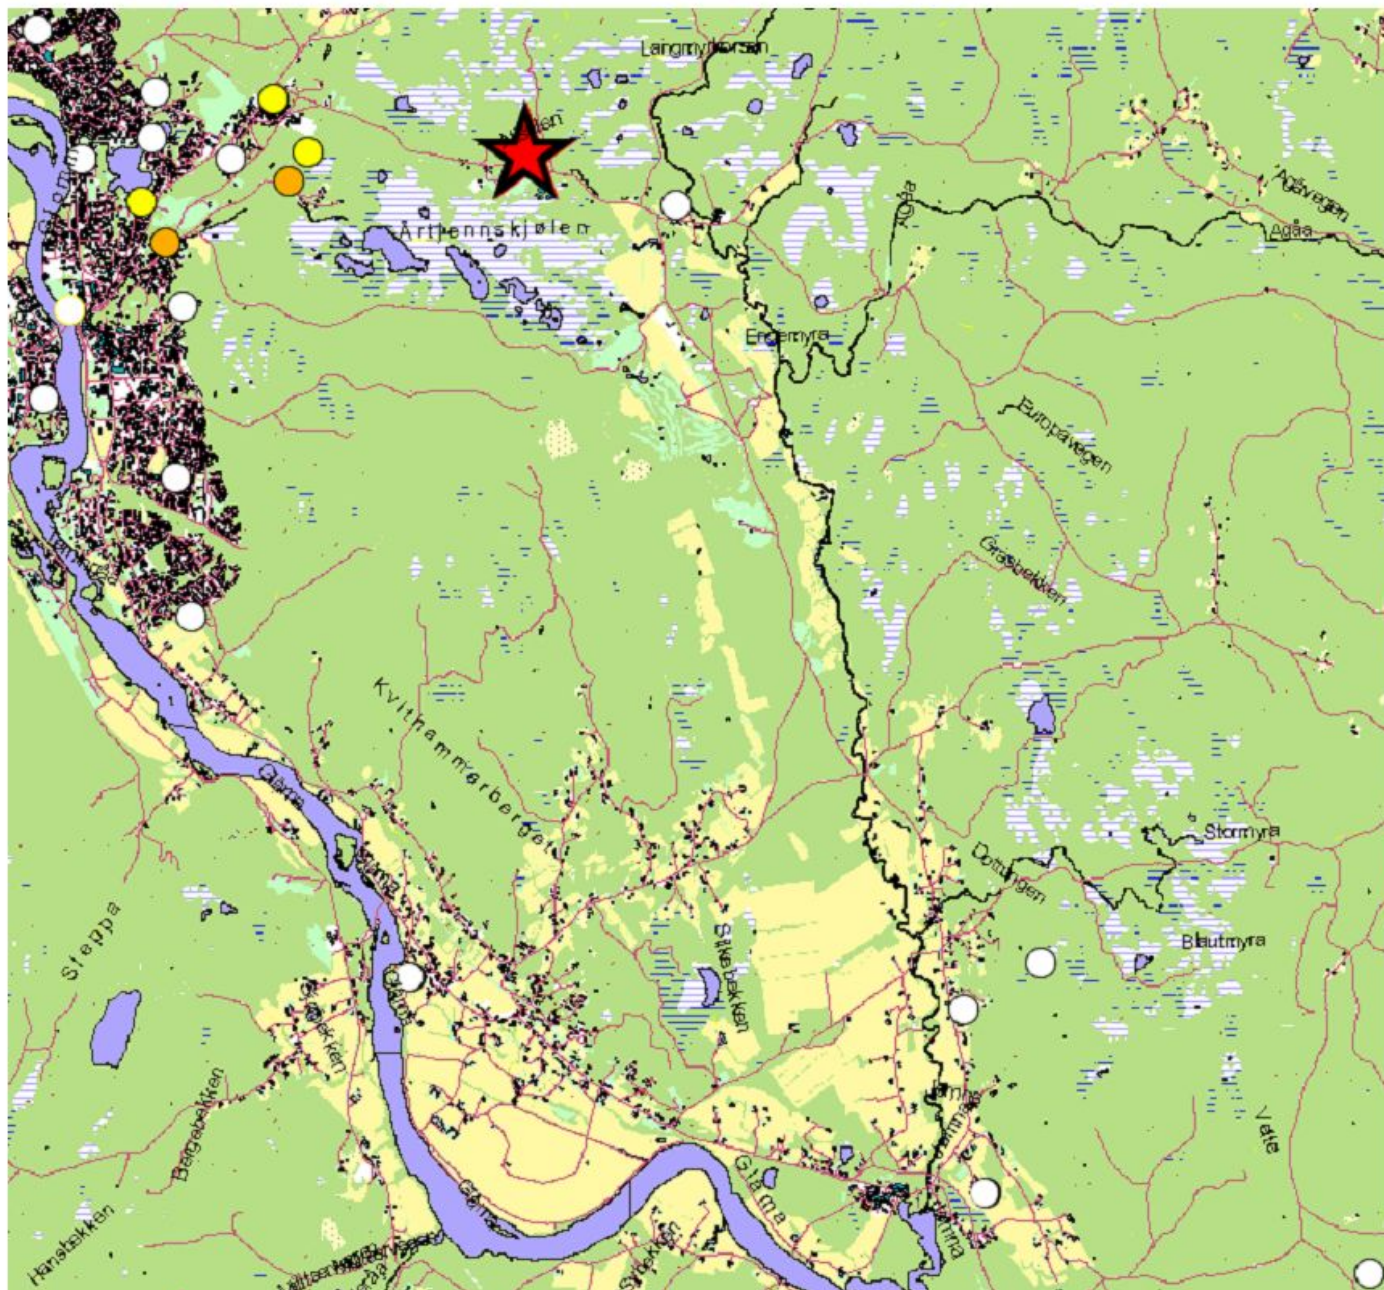

Luktregistreringer Elverum, juni 2007

Antall
episoder: