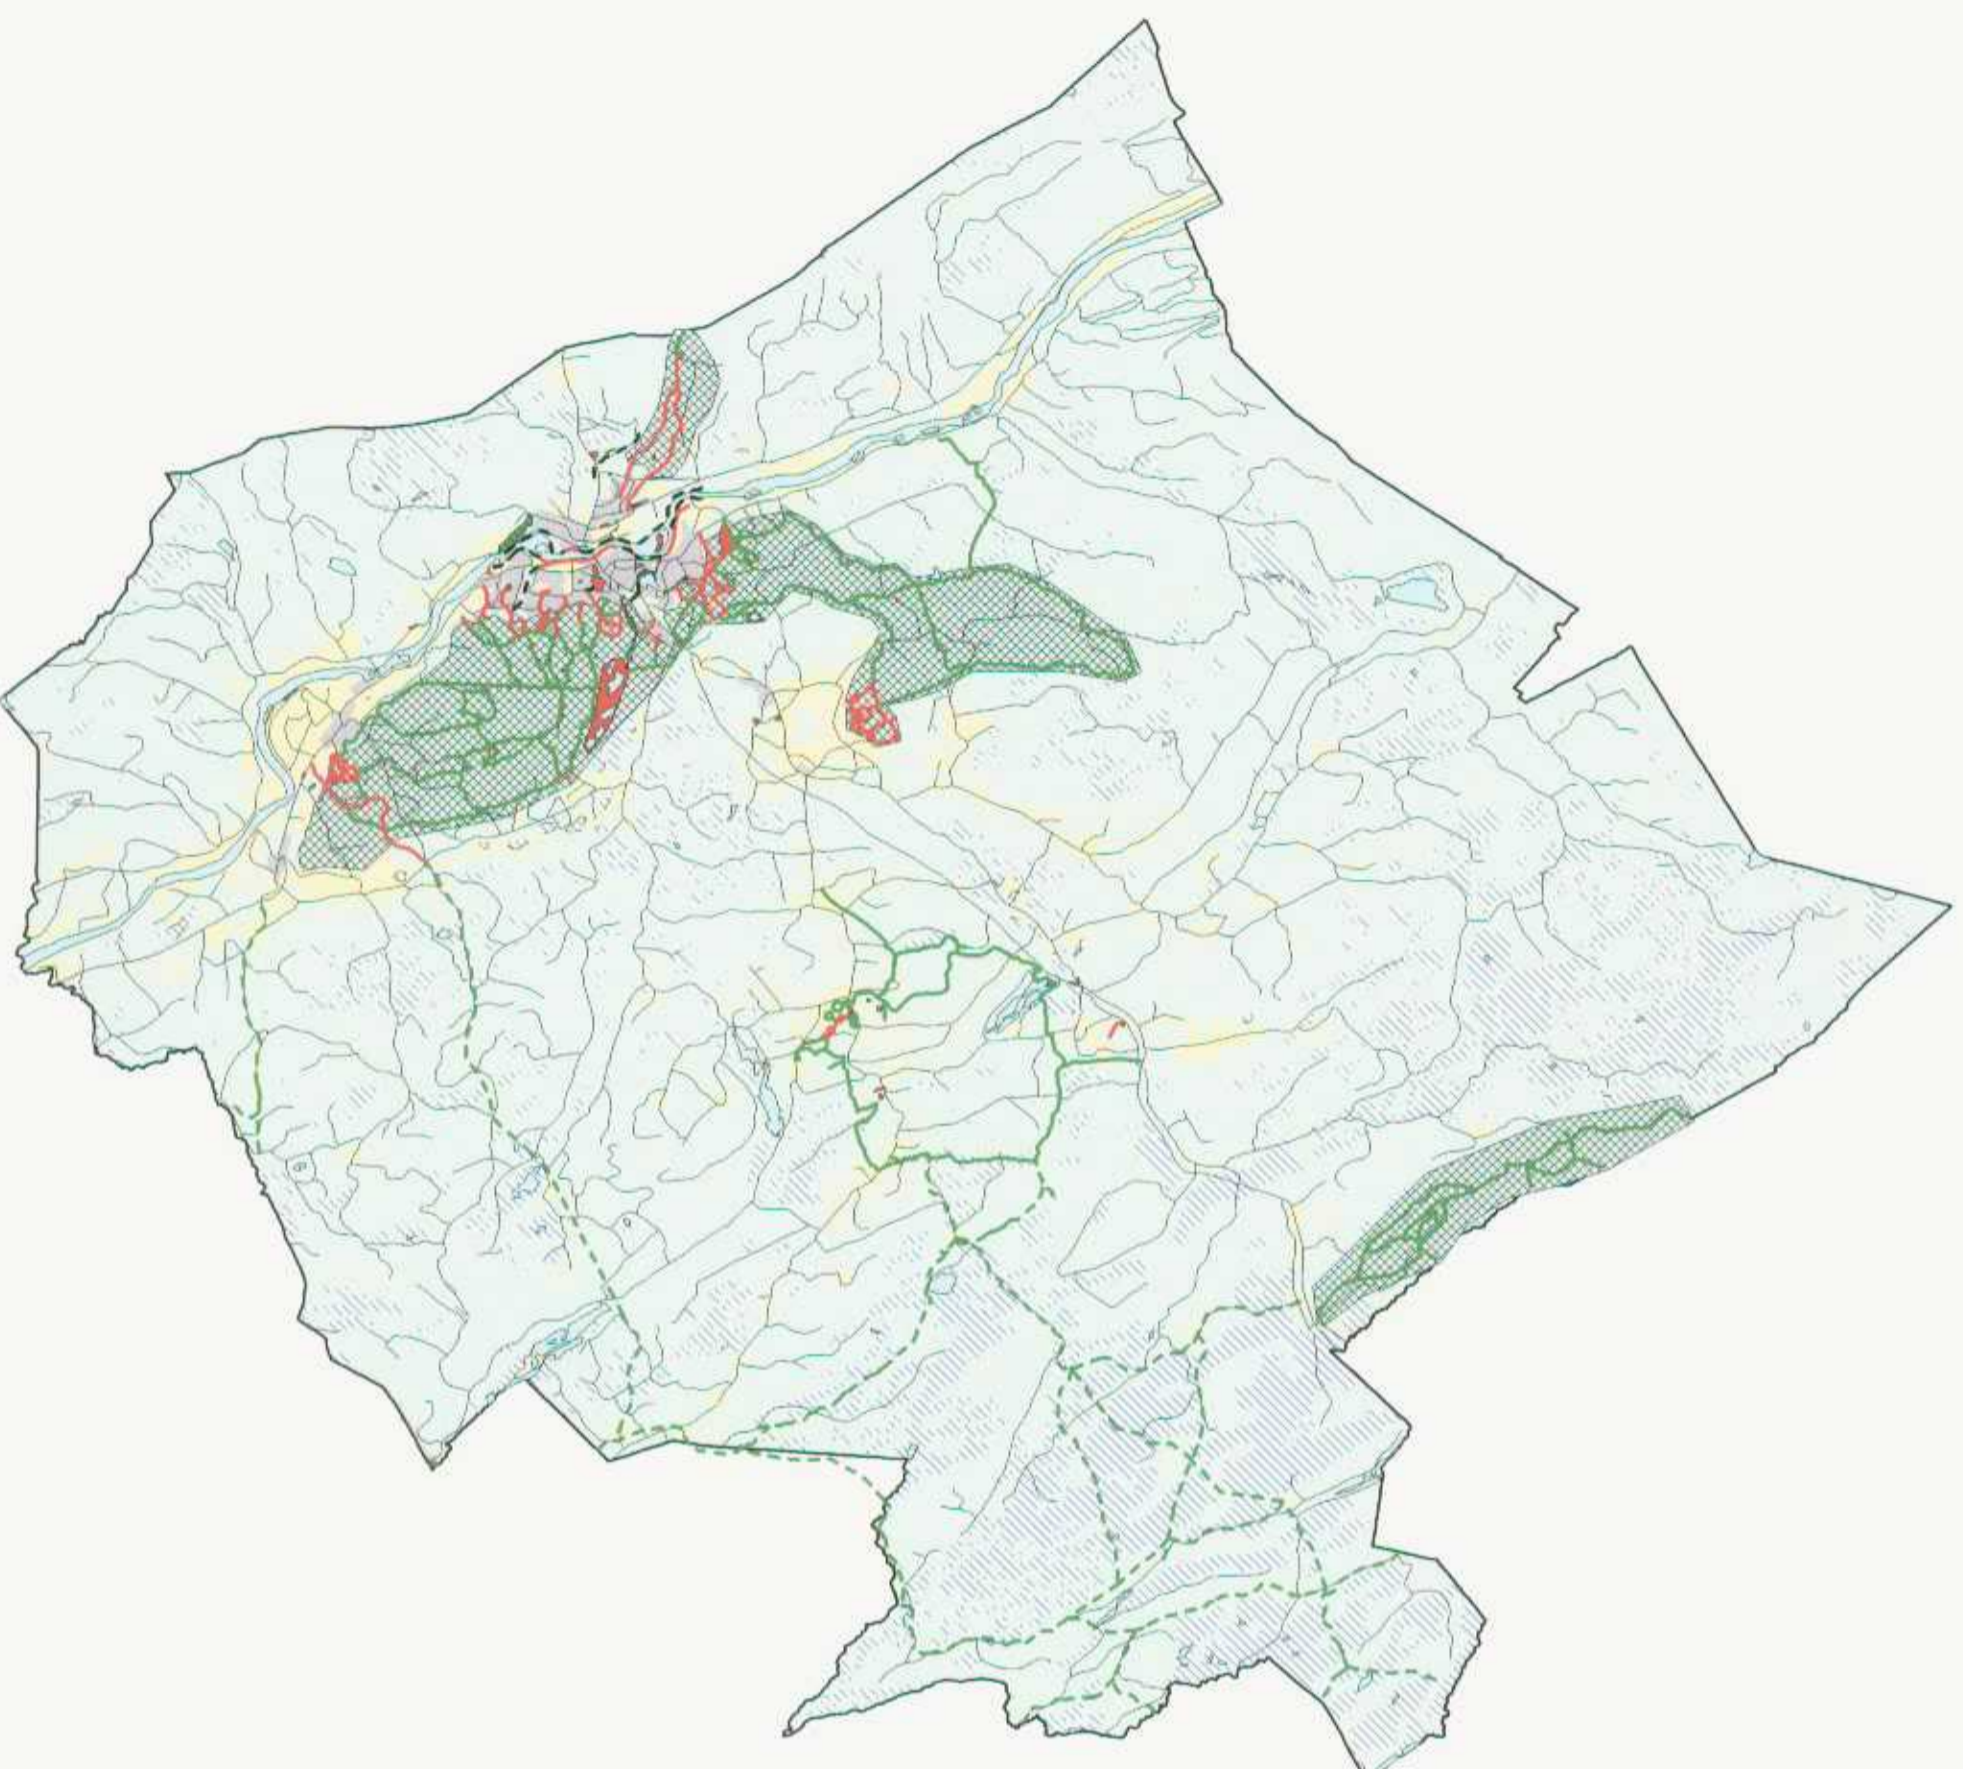

Temakart Rekreasjon og Friluftsliv

Sti

Svært stor verdi

Stor verdi

Merkede løyper (FT)

Forslag til fremtidige løyper

Rekreasjonsområde

Svært stor verdi

Svært stor verdi (Skole)

Stor verdi (Elve-/bakkedrag)

Mye brukte områder

Grunnkart

Veger

Skog

Myr

Tettbebyggelse

Vann

Åpne områder

Elverum
kommune